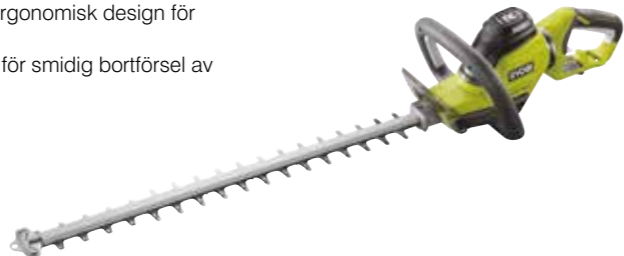

Kraftkälla	550W
Svärdlängd (cm)	55
Kapkapacitet (mm)	26
Svärdtyp	Diamantslipat
Vikt (kg)	3.6
Artikelnummer	5133003643
EAN-kod	4892210157829

Levereras med (RHT5655RS)
Svärdskydd

RHT6760RL Häcksax 650W

- Kraftfull 650W motor för effektiv klippning
- 60 cm diamantslipat och laserskuret svärd för ren och skarp klippning
- Grenkapacitet upp till 30 mm och utrustad med sågfunktion
- Elektronisk anti-blockfunktion förebygger eventuell fastkörning för smidig användning
- Gummibelagt roterbart bakre handtag i 5 positioner med stor strömbrytare
- Väl balanserad konstruktion, lätt vikt och ergonomisk design för användarvänlighet under längre perioder
- HedgeSweep™ lövfösare som smidigt tar bort klippresterna