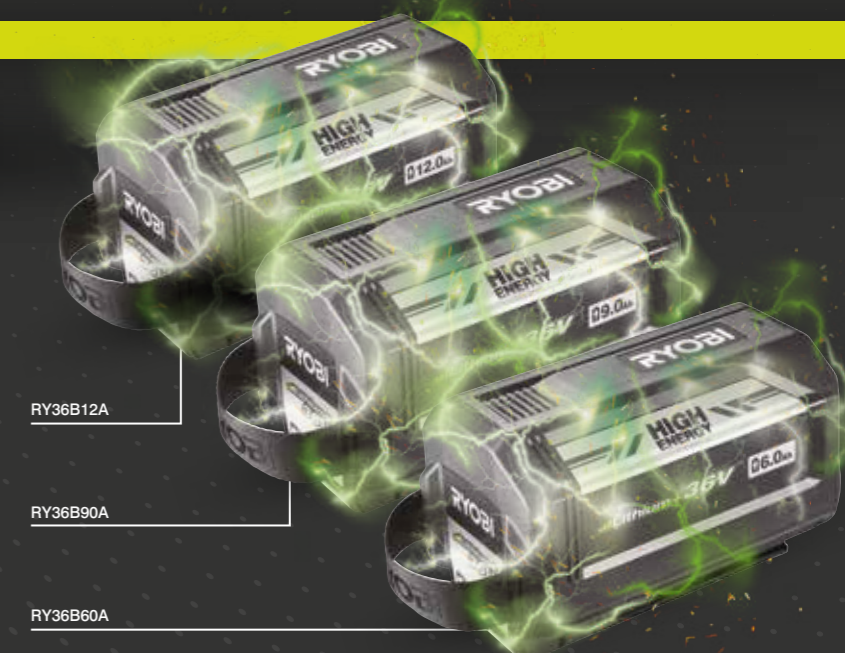

INGA UTSLÄPP

TYSTGÅENDE

GRÄSKLIPPARE 40CM

RLM36X41H40

IntelliCell™ batteriteknologi

Övervakar och hanterar batteriets energi på ett unikt sätt för att leverera optimal prestanda och drifttid oavsett verktyg och uppgift.

## MAX POWER RY36LMMX51A-140 Gräsklippare Bioklipp Borstlös 36V 51 cm (4,0Ah)

**NYHET**

- 51 cm klippbredd, perfekt för större trädgårdar
- Borstlös motor för prestanda som en bensindriven klippare
- Teleskophandtag gör det enkelt att justera och öka komforten för olika användare
- Central höjjustering i 5 nivåer som är lätt att ändra
- Stora bakhjul för smidig manövrering