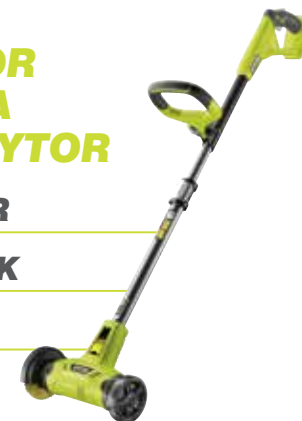

Antal medföljande batterier	0
Vikt med batteri (kg)	3.2
Artikelnummer	5133004315
EAN-kod	4892210172525

NYHET

**RENGÖR
MÅNGA
OLIKA YTOR**

PLATTOR

TRÄDÄCK

STENAR

OBR1800
18V Myggskydd

NYHET