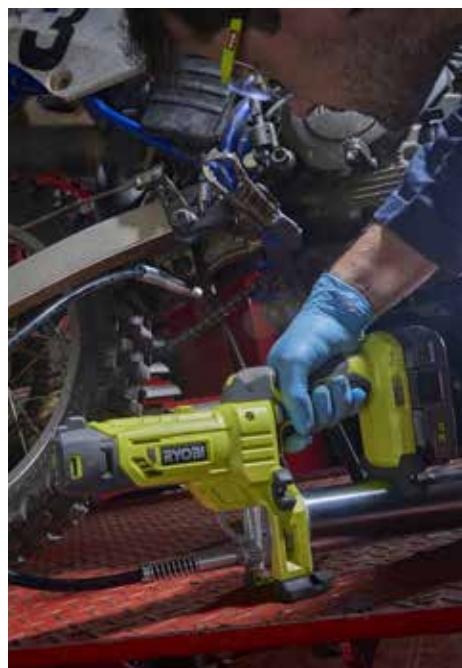

R18MI-0 Multikompressor 18V

NYHET

- 2-i-1: Högtryckspump och Volympump
- Ställ enkelt in önskvärt tryck. Pumpen stannar vid uppnått tryck. Digital display för exakt fyllning
- Koppla på slangen på utsugsporten för att tömma på luft, perfekt vid nedpackning av madrasser eller uppblåsbara pryglar

Antal medföljande batterier	0
Max. tryck (bar / PSI)	10.34 | 150
Slang för högt tryck [mm]	610
Slang för hög volym [mm]	300
Vikt med batteri (kg)	1.8
Vikt [utan batteri] [Kg]	1.3
Artikelnummer	5133004714
EAN-kod	4892210184474

R18VI-0 Volympump 18V

- Idealisk för att pumpa upp pooler, luftmadrasser och stora uppblåsbara saker, blås upp en dubbeldrass på 50 sekunder!
- Snabb uppblåsning med 210 L/min och upp till 0.034 bar/0.5 PSI
- Kan användas som blåsare i verkstan för att snabbt röja upp arbetsplatsen

Antal medföljande batterier	0
Max. tryck (bar / PSI)	0.034 | 0.5
Luftflöde (l/min)	210
Vikt med batteri (kg)	0.7
Vikt [utan batteri] [Kg]	0.3
Artikelnummer	5133003880
EAN-kod	4892210162441

R18PI-0 Minikompressor 18V

- Utmärkt att pumpa bildäck, cykeldäck och bollar med. Ger 32 PSI på 2 minuter
- Snabb pumpning, upp till 10.3 bar/150 PSI vid 16 L/min
- Lättöverskådlig tryckmätare för snabb och exakt kontroll

Antal medföljande batterier	0
Slang för högt tryck [mm]	508
Max. tryck (bar / PSI)	10.34 | 150
Luftflöde (l/min)	16
Vikt med batteri (kg)	1.1
Vikt [utan batteri] [Kg]	0.7
Artikelnummer	5133003931
EAN-kod	4892210164674

R18TP-0 Vattenpump 18V

- Batteridrivna vattenpump, idealisk för flertalet olika tillfällen då vatten behöver flyttas, så som översvämmade områden, kar eller tunnor.
- Flöde på 1500 liter i timmen, tömmer ett badkar på 3 minuter
- Kraftfull motor pumpar upp till 14 meters höjd

Antal medföljande batterier	0
Max. insugningshöjd [m]	2.5
Max. tryckhöjd [m]	14
Flöde (l/h)	1500
IPX skyddsklass	4
Vikt med batteri (kg)	1.8
Vikt [utan batteri] [Kg]	1.4
Artikelnummer	5133003934
EAN-kod	4892210163004