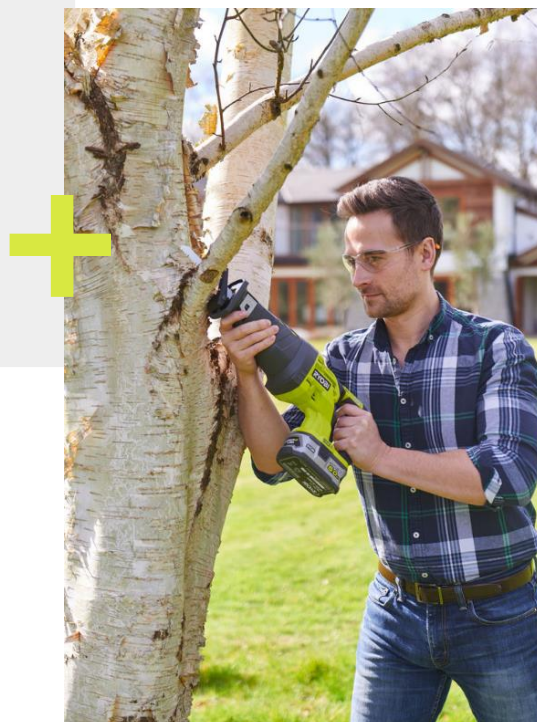

R18RS-0

RYOBI®
**DESIGNED
TO DO
MORE**
ryobitools.eu

Des coupes aussi rapides qu'avec un outil filaire*

Les travaux de démolition sont ardues et pénibles avec des cadences soutenues ; ce sont bien souvent les phases de préparation pour vos travaux de rénovation ou de décoration. Vous souhaitez donc réaliser ces tâches assez rapidement.

La recherche constante de Ryobi® pour l'innovation apparait clairement dans le design de sa nouvelle scie sabre qui coupe aussi vite qu'une scie sabre filaire*. Vous pouvez réaliser vos travaux rapidement et profiter de vos rénovations ou réaménagements plus tôt.

Une lame aux performances extrêmes

La nouvelle scie multi-usages est fournie avec une lame spécialement conçue pour le bois et qui garantit une performance de coupe maximale. Un design des dents optimisé et un trait de coupe de 1,2 mm assurent des coupes 20% plus rapides qu'avec l'ancienne génération de lames. La lame bois étant la lame utilisée le plus fréquemment, il est important de se rappeler qu'il faut travailler avec la lame appropriée au matériau que l'on souhaite couper.

La nouvelle scie sabre ONE+ possède également d'autres atouts majeurs :