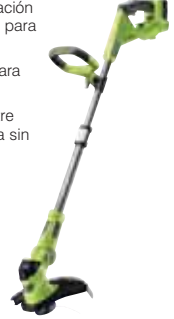

RLM18C36H225F

Cortacésped híbrido Fusion de 36V, ancho de corte de 36 cm (2 x 2,5Ah)

- Cortacésped híbrido de 36V funciona con 2 baterías Lithium+ de 18V o con enchufe
- Ancho de corte de 36cm para una fácil maniobrabilidad en el jardín
- Corta el borde del césped gracias al dispositivo EasyEdge

También disponible con:

x2 5.0Ah batería | RLM18X36H250F

Nº baterías suministradas	2
Ancho de corte (cm)	36
Mecanismo de arrastre	Sin tracción
Función de mulching	Si
Peso [sin batería] [Kg]	15.2
Referencia	5133003704
Código EAN	4892210160010

OHT1850H

Cortasetos híbrido de 18V, espada de 50 cm, sin batería

- Tecnología innovadora de motor híbrido de 18V proporciona la comodidad de utilización de cortasetos sin cable o con enchufe para tiempo de trabajo ilimitado
- Excelente calidad de corte debido a las cuchillas diamantadas de 50 cm
- Corta las ramas gruesas gracias a cuchillas con separación de dientes de 22 mm y función de aserrado

También disponible con:

x1 2.5Ah Batería | RHT1850H25HS

Nº baterías suministradas	0
Máx. capacidad de cuchillas (mm)	22
Largo de la cuchillas (cm)	50
Tipo de cuchillas	Afiladas con diamante
Peso [sin batería] [Kg]	3.1
Referencia	5133003657
Código EAN	4892210157881

RLT1831H20F

Cortabordes híbrido de 18V, ancho de corte de 25-30 cm (1 x 2,0Ah)

- Tecnología innovadora de motor híbrido de 18V proporciona la comodidad de utilización de cortabordes sin cable o con enchufe para tiempo de trabajo ilimitado
- Ancho de corte ajustable de 25-30cm para cortar hierba y malezas
- EasyEdge™ para un cambio rápido entre los modos de cortabordes y bordeadora sin soltar la máquina

También disponible con:

x1 2.5Ah Batería | RLT1831H25F