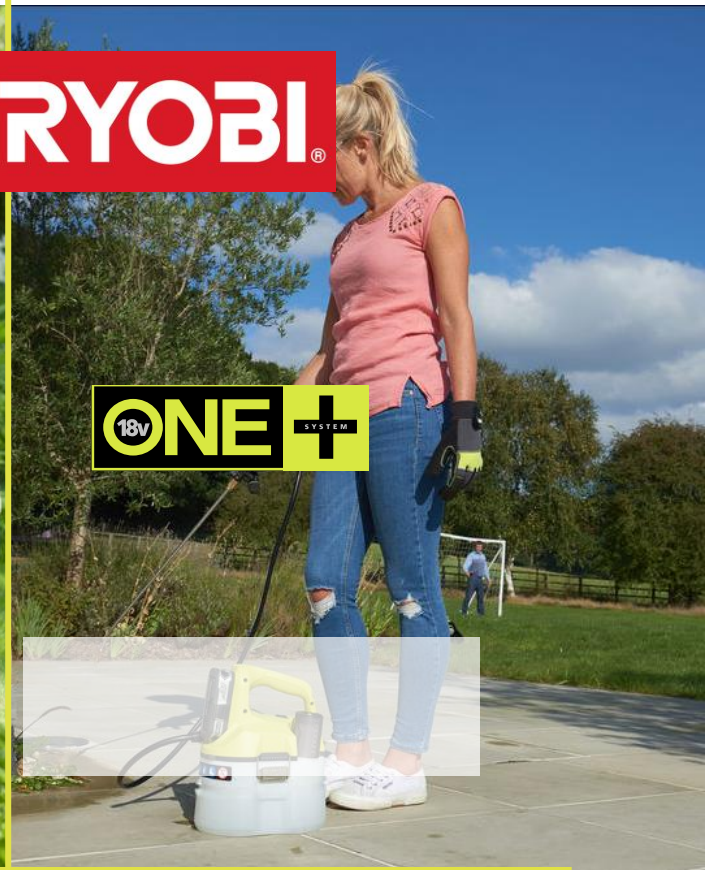

RYOBI

Uusia
puutarhatyökaluja

Ryobin ONE+-valikoimaan on nyt lisätty **akkukäyttöinen 18 V ruoho-/pensasleikkuri** sekä **akkukäyttöinen 18 V ruisku**. One+ järjestelmän koneiden tapaan molemmat uutuudet ovat mukavia käytössä ja takaavat työskentelyn vapauden.

Ryobin uusien ja innovatiivisten puutarhatyökalujen ansiosta puutarhan hoitaminen helpottuu nyt huomattavasti. Monipuoliset laitteet ovat tehokkaita ja helppokäyttöisiä paikasta ja käyttötarkoituksesta riippumatta.

Puutarhurit, jotka taistelevat rehottavia kasveja tai rikkakasvien valtaamia nurmikoita vastaan, ilahtuvat erityisesti näistä uutuustuotteista.

ONE+-ruoho-/pensasleikkuri ja ruisku ovat uusimmat lisäykset ONE+-järjestelmään, jossa yksi ja sama akku toimii yli 70 puutarha- ja akkutyökalun voimanlähteenä. Kun olet saanut leikattua nurmikon, voit siirtää Lithium+-akun akkuporakoneeseen rakentaaksesi puutarhavajan tai lehtipuhaltimeen siivotaksesi puutarhan.