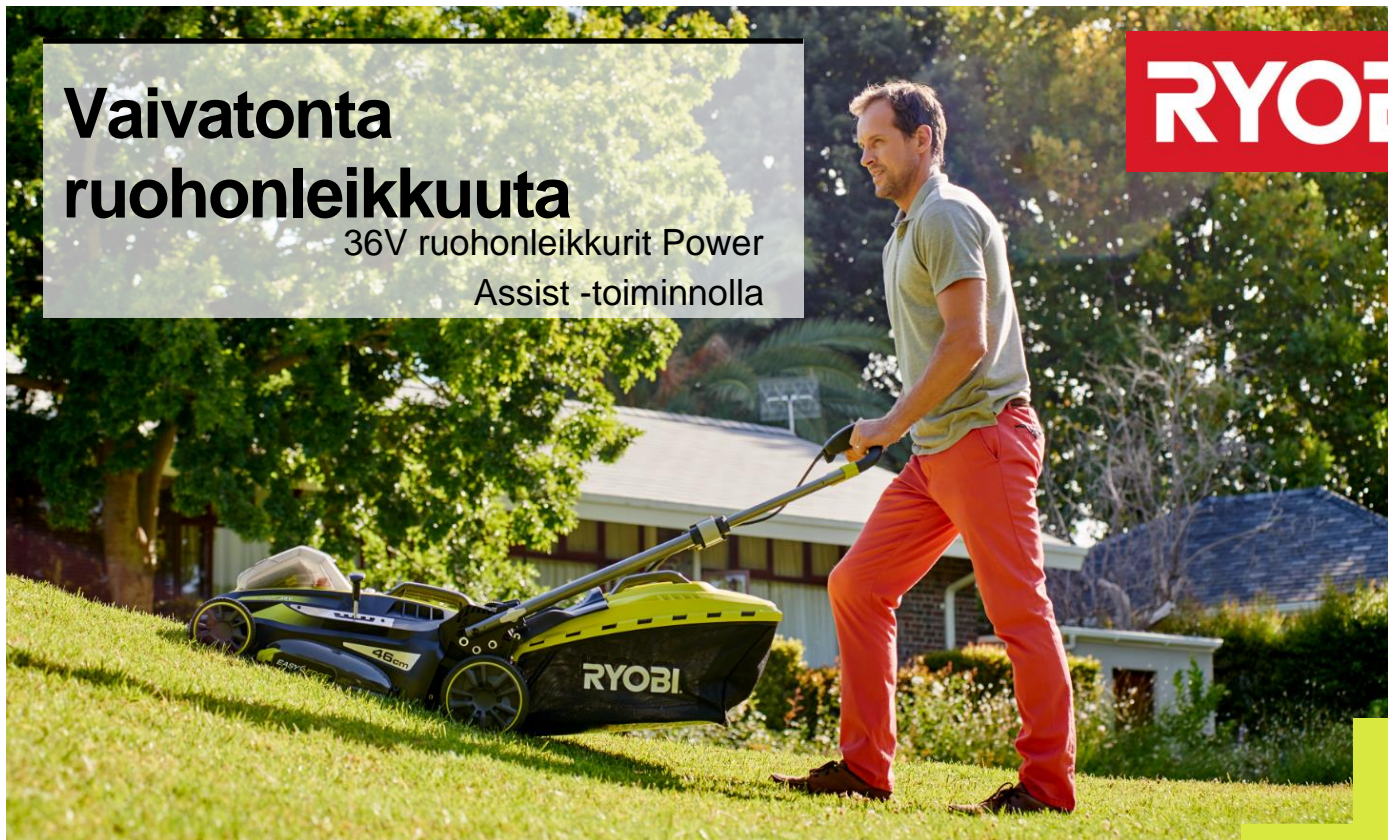

# Vaivatonta ruohonleikkuuta

36V ruohonleikkurit Power  
Assist -toiminnolla

**RYOBI**

Ryobin Power Assist -toiminnolla varustetut 36V ruohonleikkurit tekevät vaativastakin puutarhan- ja nurmikonhoidosta helppoa. Innovatiiviset ruohonleikkurit ovat helppokäyttöisiä ja tehokkaita juuri silloin, kun tehoa eniten tarvitaan.

Ryobin Power Assist -toiminto avustaa nurmikon leikkuuta eritoten epätasaisessa maastossa antamalla lisävoimaa pyöriin ja helpottaen näin puutarhanhoitoa.

Ryobi ymmärtää, että akkukäyttöisten puutarhalaitteiden on oltava yhtä suorituskykyisiä kuin polttomootorikäyttöiset työkalut. Uudet johdottomat Power Assist -ruohonleikkurit sopivat täydellisesti suuriin puutarhoihin ja haastaville pinta-aloille.